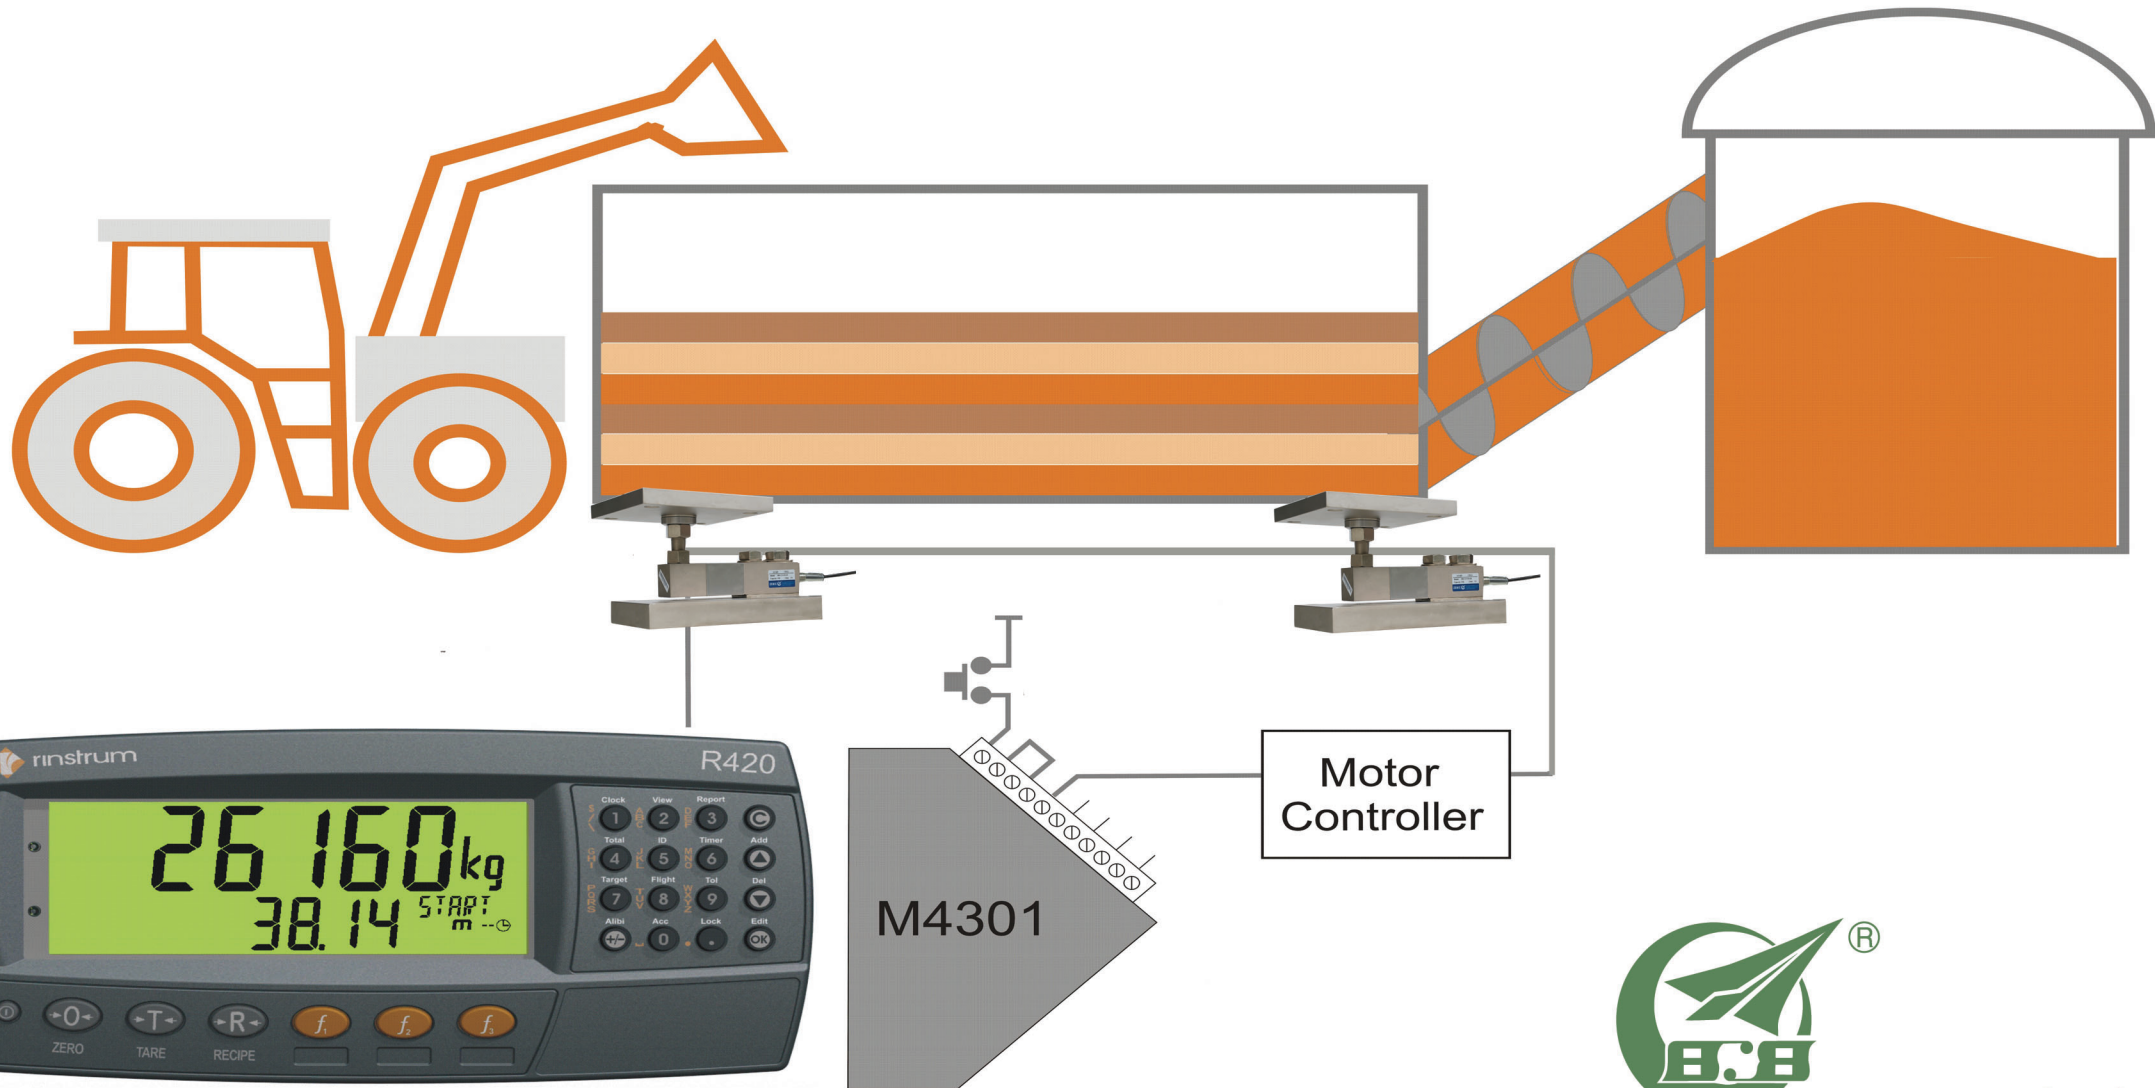

Wiegekomponenten für Biogas

Zemic Europe

www.zemic.nl

ZEMIC EUROPE

Für weitere Informationen, bitte kontaktieren Sie uns

Leerlooierstraat 8, 4871 EN Etten-Leur, die Niederlande, Tel: +31 7650 39 480, info@zemic.nl